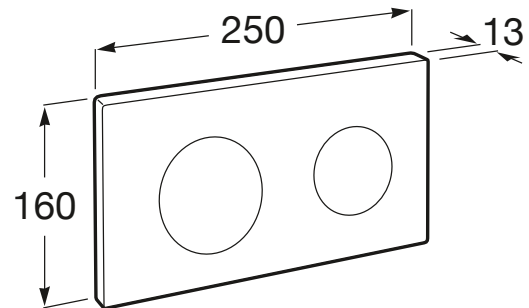

IN-WALL

PL10 DUAL (ONE) - Placa de accionamiento con descarga dual con acabados mate

MEDIDAS

Longitud 250 mm
 Altura 160 mm

COLORES Y ACABADOS

PVPR (IVA INCLUIDO)

136,73 €

DIBUJOS TÉCNICOS

CARACTERÍSTICAS

PL10 DUAL (ONE) - Placa de accionamiento con descarga dual con acabados mate para sistemas de instalación "ONE" de Roca. Sin necesidad de utilizar herramientas para la instalación.

Número de pulsadores: 2

COMPATIBLE

DUPLO WC ONE
FREESTANDING - Bastidor
con cisterna autoportante
de doble descarga para
inodoro suspendido. Codo
de 90 ° / 110 °

890077020

DUPLO WC ONE
COMPACT - Bastidor con
cisterna compacta
empotrable de doble
descarga para inodoro
suspendido. Codo de 90 ° /
110 °

890073020

DUPLO WC ONE - Bastidor
con cisterna compacta
empotrable de doble
descarga para inodoro
suspendido. Codo de 90 ° /
110 °

890070020

Kit de adaptación para
placas de accionamiento

890064000

In-Wall